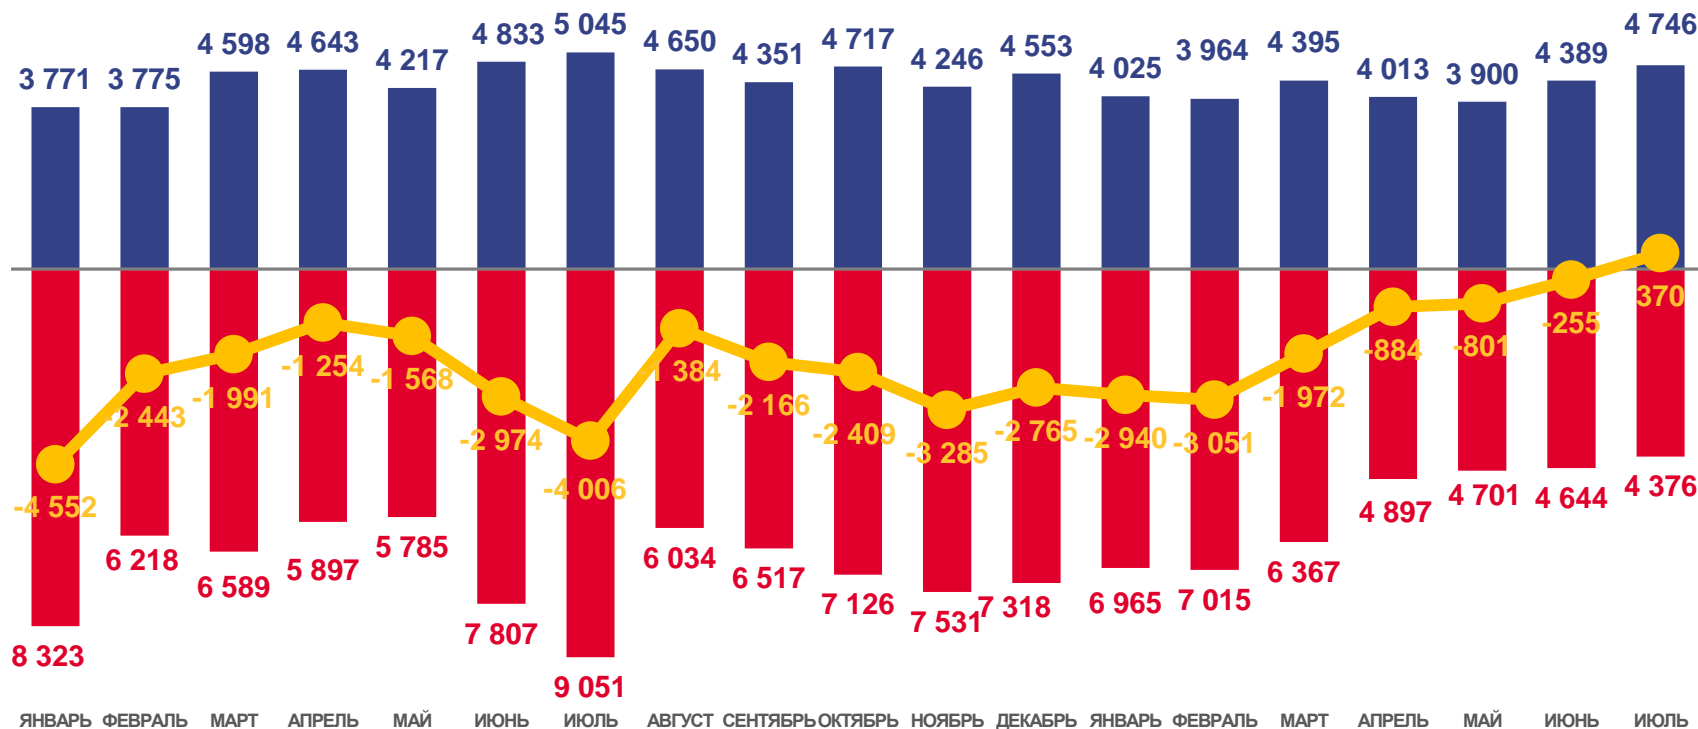

# ЕСТЕСТВЕННОЕ ДВИЖЕНИЕ НАСЕЛЕНИЯ

ЧЕЛОВЕК

Показатели естественного движения населения за январь-июль 2022 года

**-9533** человека

Естественная убыль населения

**-3,1%** в расчете на 1000 человек населения

Коэффициент естественной убыли

2021

2022

■ Число родившихся

■ Число умерших

— Естественная убыль

# ЧИСЛО ЗАРЕГИСТРИРОВАННЫХ БРАКОВ, ТЫСЯЧ